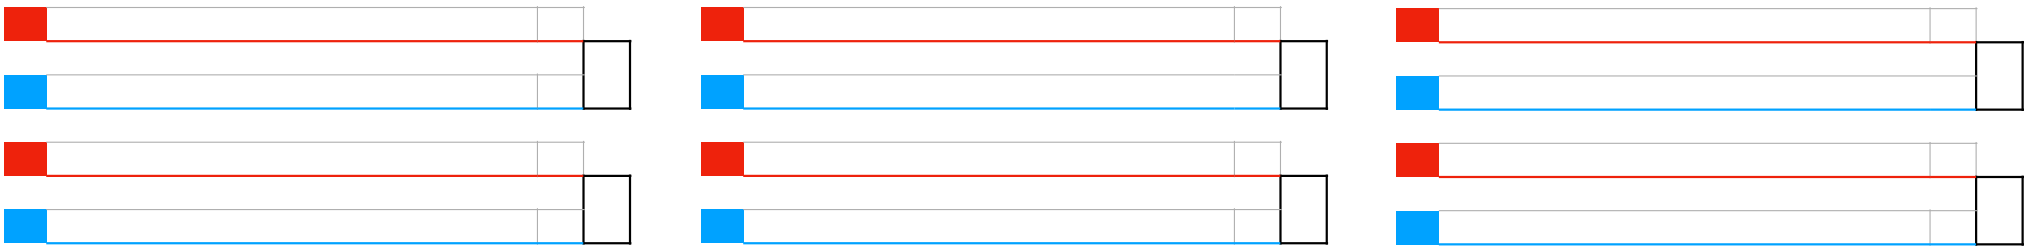

4 Moenaers Merle (Shingitai Hoeselt)

1 Ed-Dryouch Amira (Tomodachi Sint-Truiden)

1	
2	
3	
3	

VOORRONDE

KUMITE Dames - U12 Preminiemen -40kg

Limburgs Kampioenschap 2026

1	
2	
3	
3	

VOORRONDE