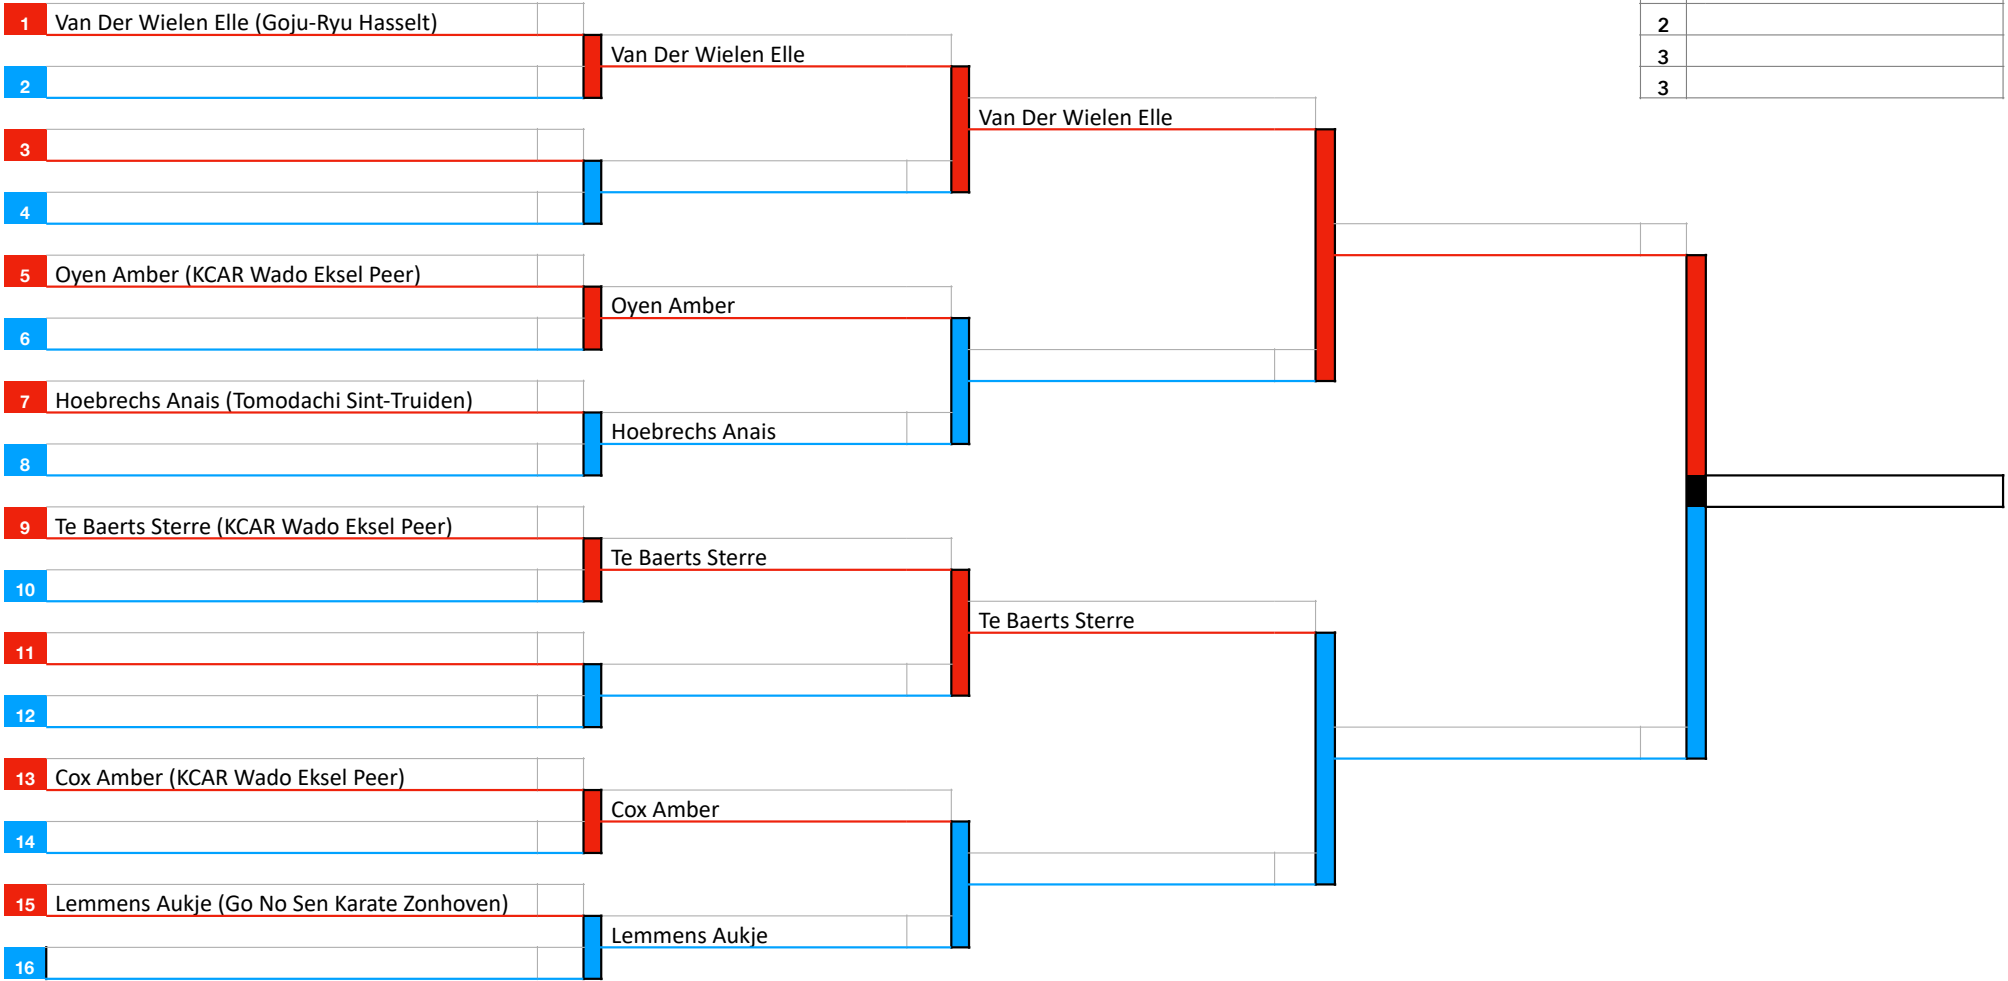

KUMITE Dames - U14 Miniemen +45kg

Limburgs Kampioenschap 2026

1	
2	
3	
3