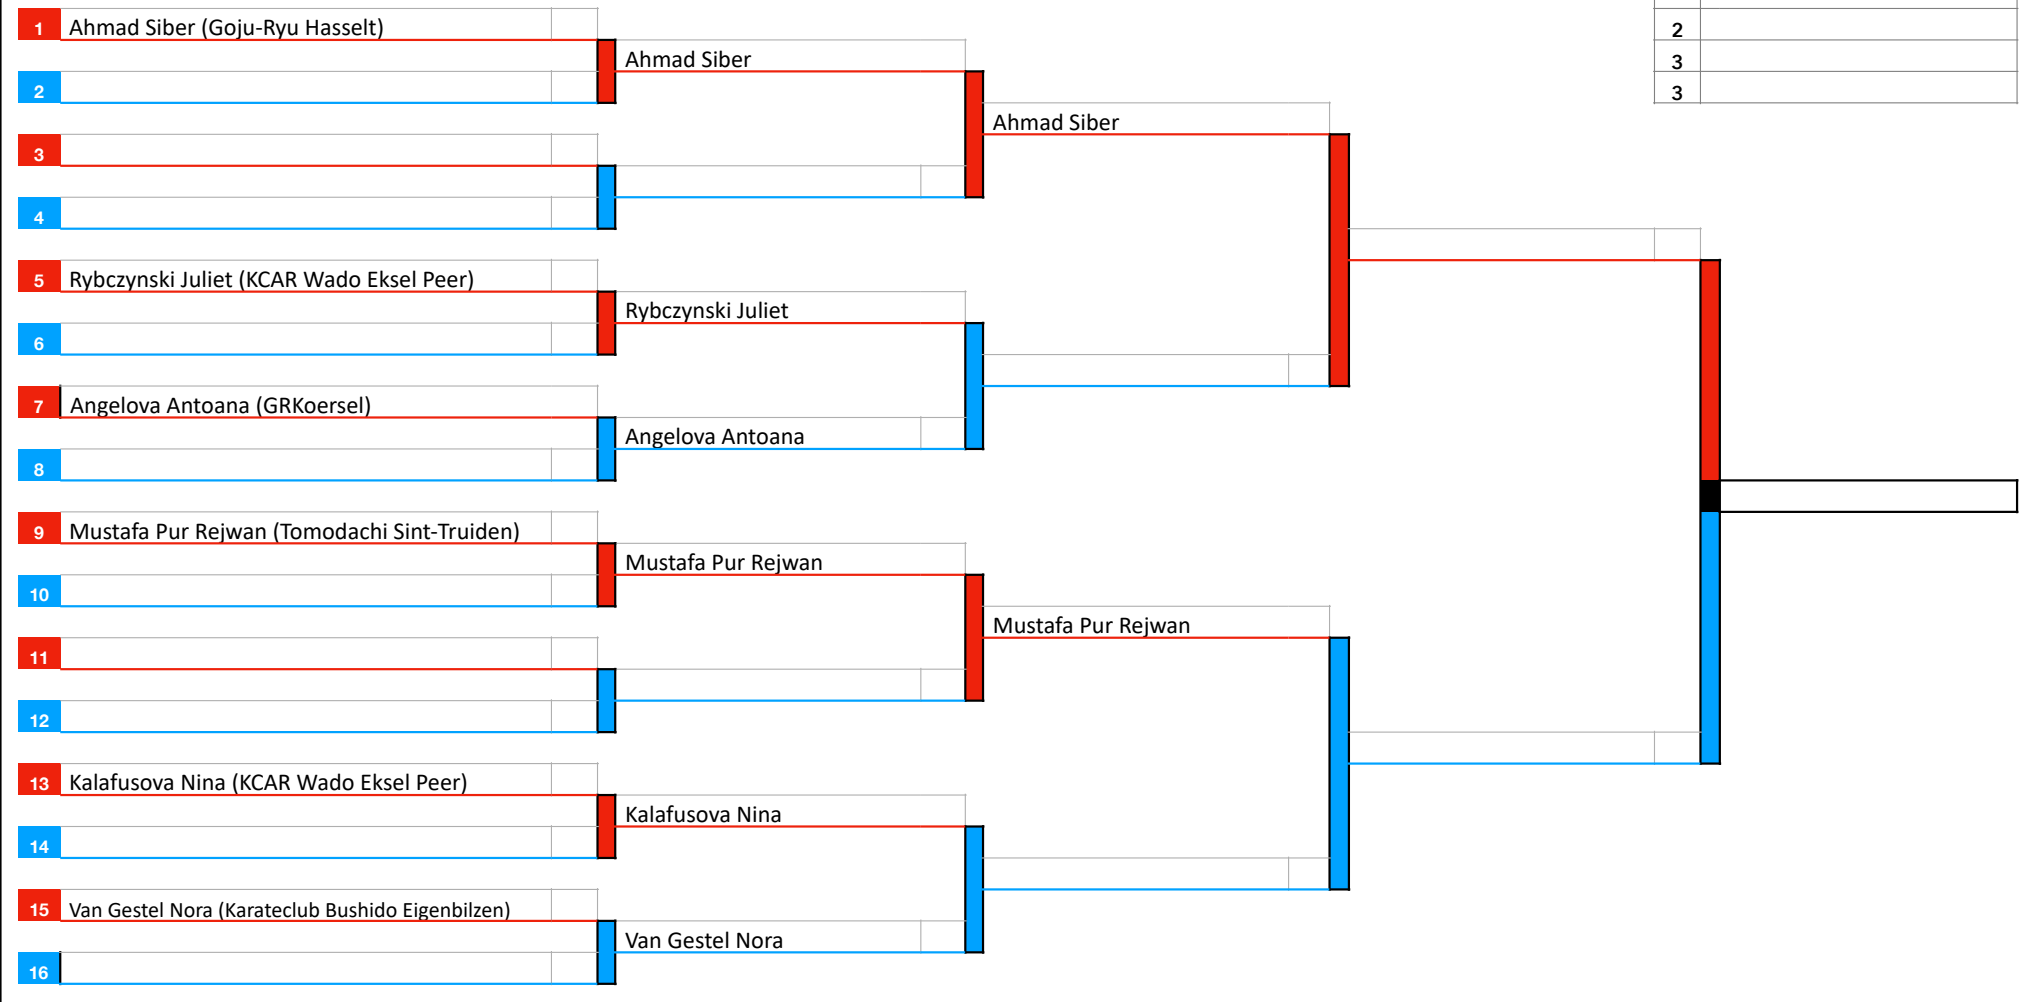

4 Moenaers Merle (Shingitai Hoeselt)

1 Ed-Dryouch Amira (Tomodachi Sint-Truiden)

1	
2	
3	
3	

VOORRONDE

KUMITE Dames - U12 Preminiemen -40kg

Limburgs Kampioenschap 2026

1	
2	
3	
3	

VOORRONDE