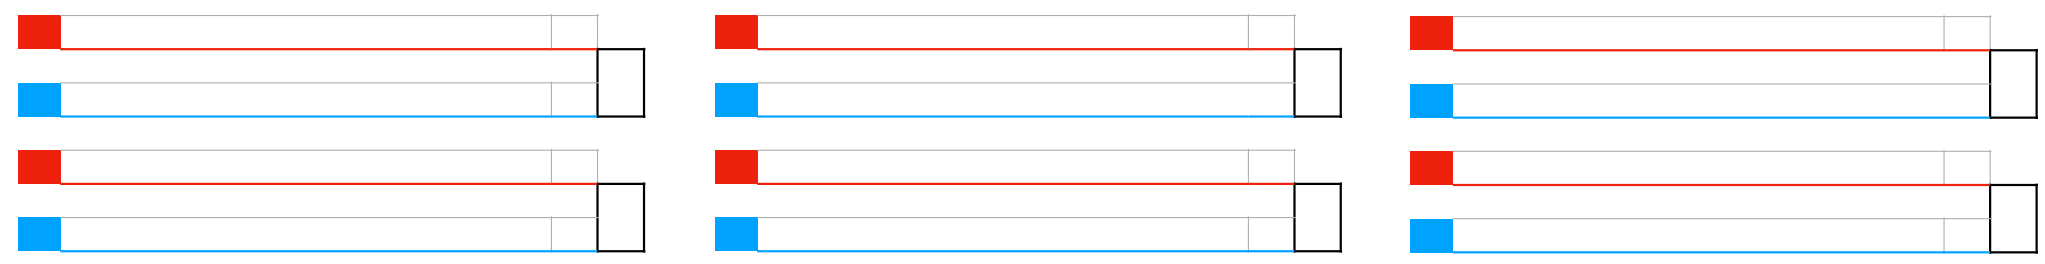

4 Moenaers Merle (Shingitai Hoeselt)

1 Ed-Dryouch Amira (Tomodachi Sint-Truiden)

1	
2	
3	
3	

VOORRONDE

KUMITE Dames - U12 Preminiemen -40kg

Limburgs Kampioenschap 2026

1	
2	
3	
3	

VOORRONDE