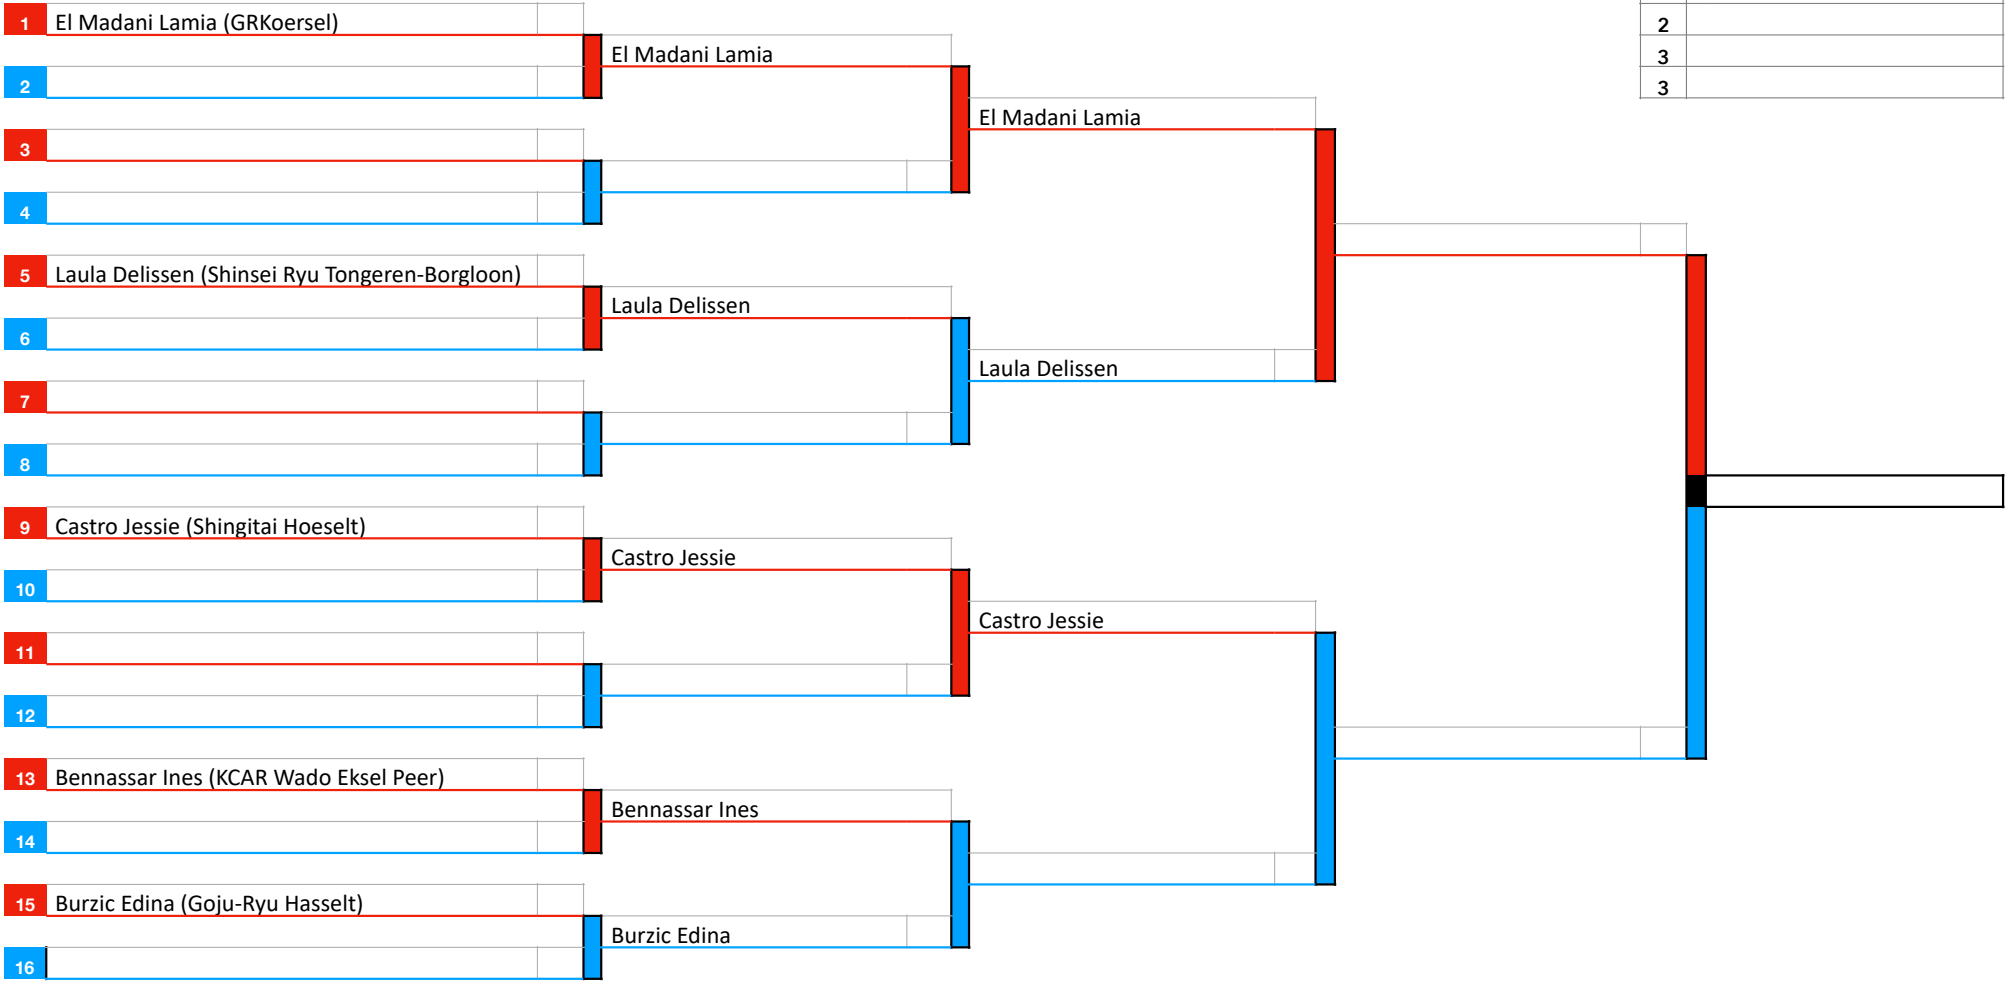

KUMITE Dames - U14 Miniemen -45kg

Limburgs Kampioenschap 2026

1	
2	
3	
3