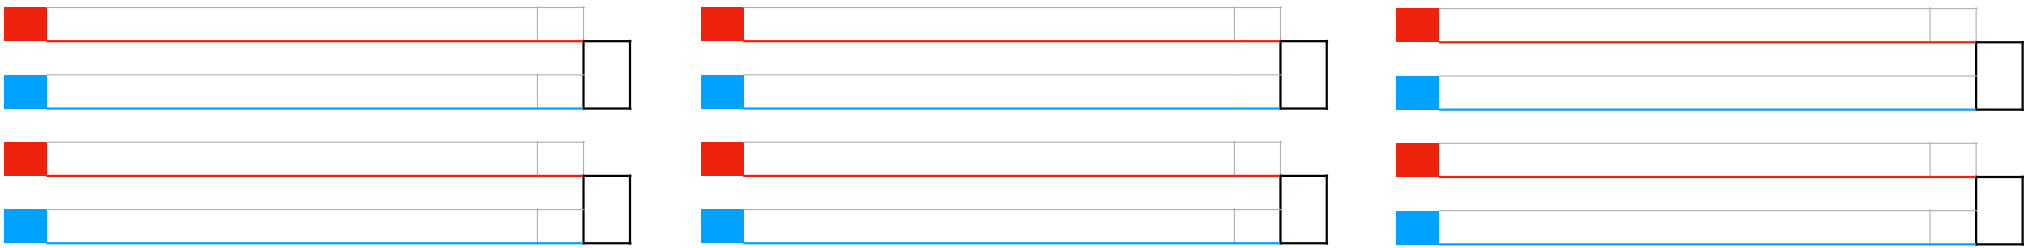

KUMITE Dames - U12 Preminiemen +40kg

Limburgs Kampioenschap 2026

1	
2	
3	
3	

VOORRONDE

KUMITE Dames - U14 Miniemen -45kg

Limburgs Kampioenschap 2026

1	
2	
3	
3	

VOORRONDE