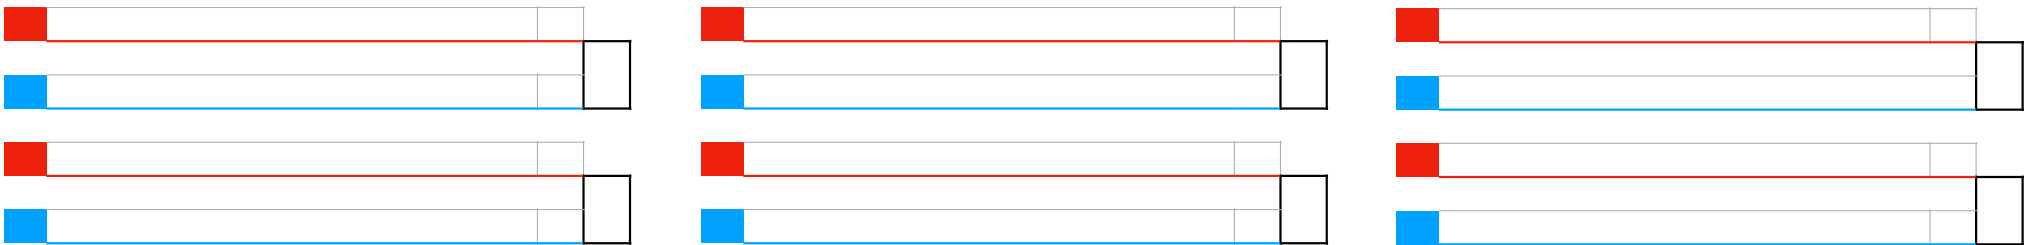

KUMITE Dames - U14 Miniemen +45kg

Limburgs Kampioenschap 2026

1	
2	
3	
3	

VOORRONDE