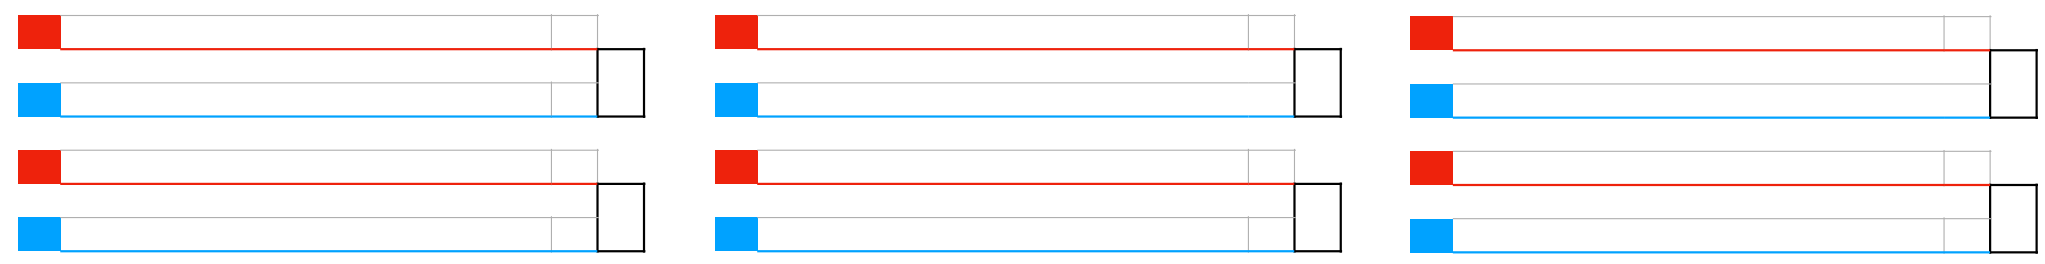

3 Lowette Nisa (Fighting Karate)

4 Azmi Dina (KCAR Wado Eksel Peer)

1 Meers Bente (Goju-Ryu Hasselt)

KUMITE Dames - U16 Kadetten +56kg

Limburgs Kampioenschap 2026

1	
2	
3	
3	

VOORRONDE

KUMITE Dames - U18 Junioren