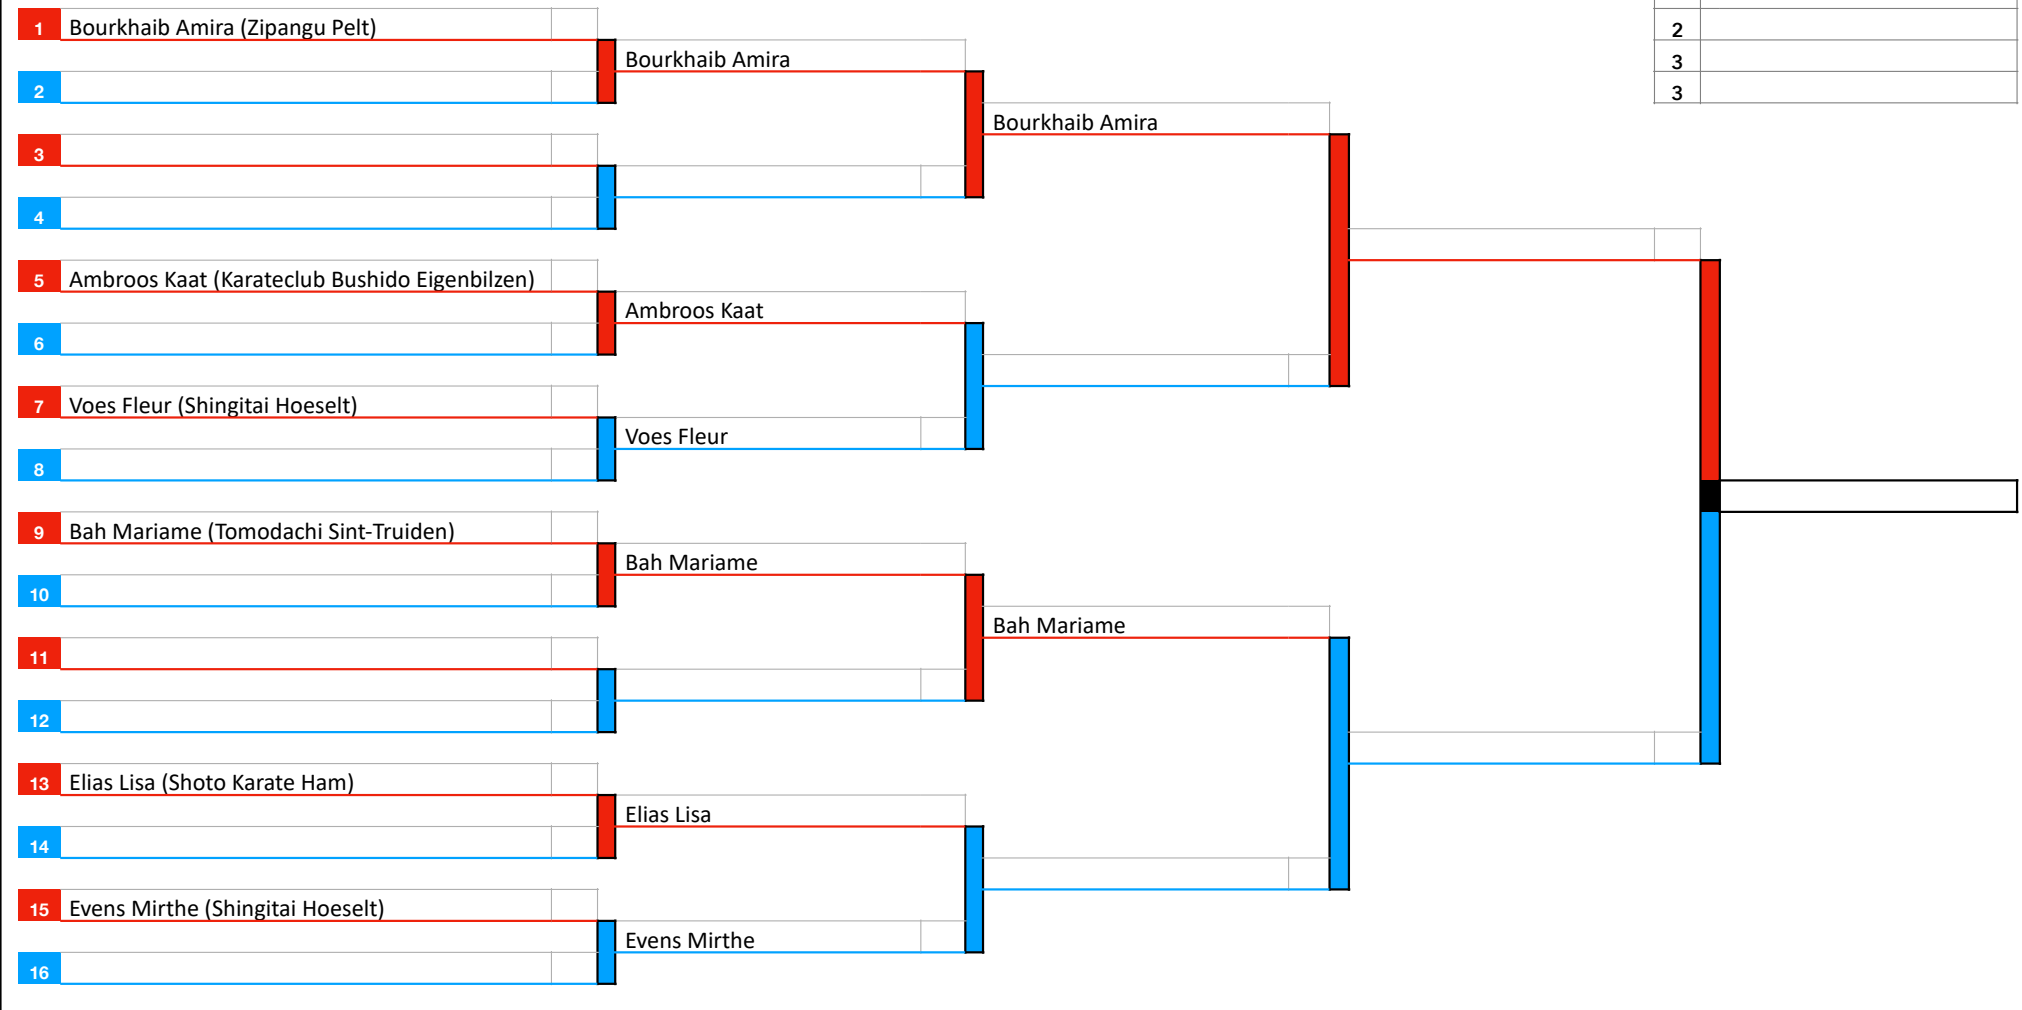

3 Lowette Nisa (Fighting Karate)

4 Azmi Dina (KCAR Wado Eksel Peer)

1 Meers Bente (Goju-Ryu Hasselt)

KUMITE Dames - U16 Kadetten +56kg

Limburgs Kampioenschap 2026

1	
2	
3	
3	

VOORRONDE

KUMITE Dames - U18 Junioren