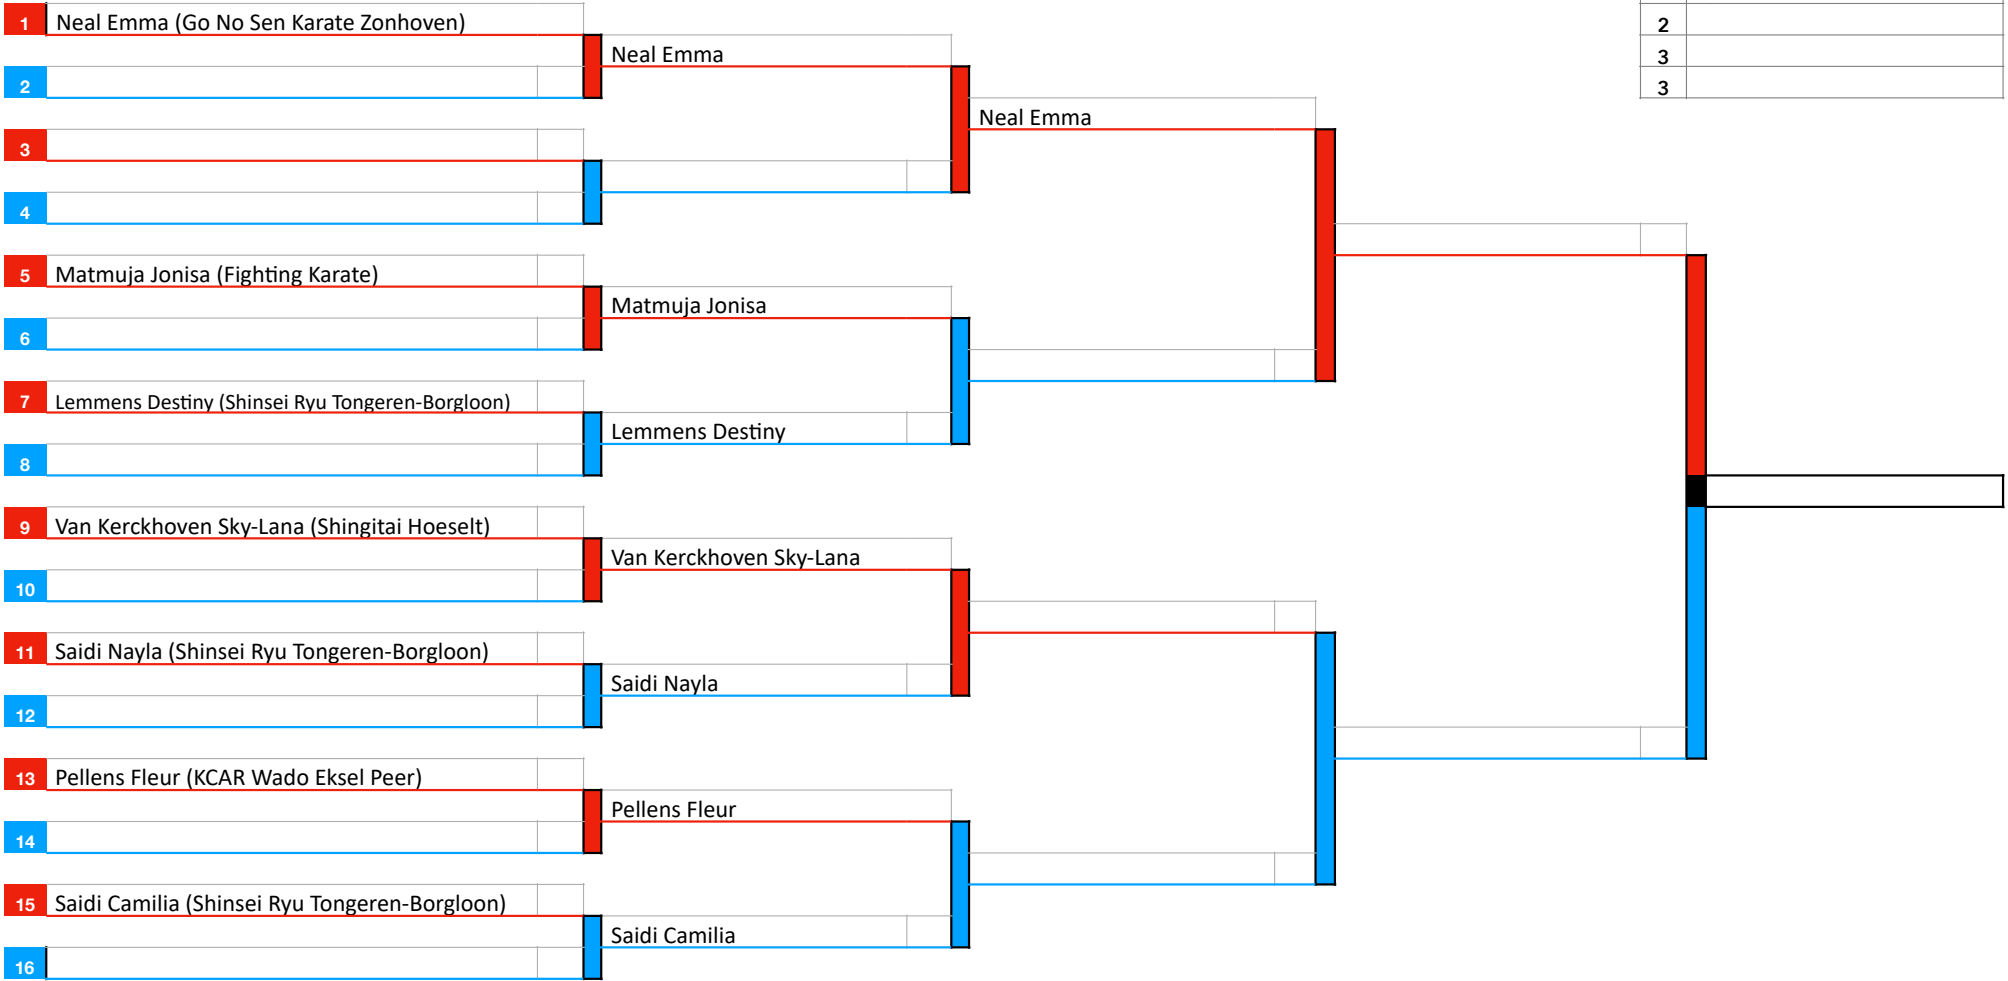

KUMITE Dames - U12 Preminiemen +40kg

Limburgs Kampioenschap 2026

1	
2	
3	
3