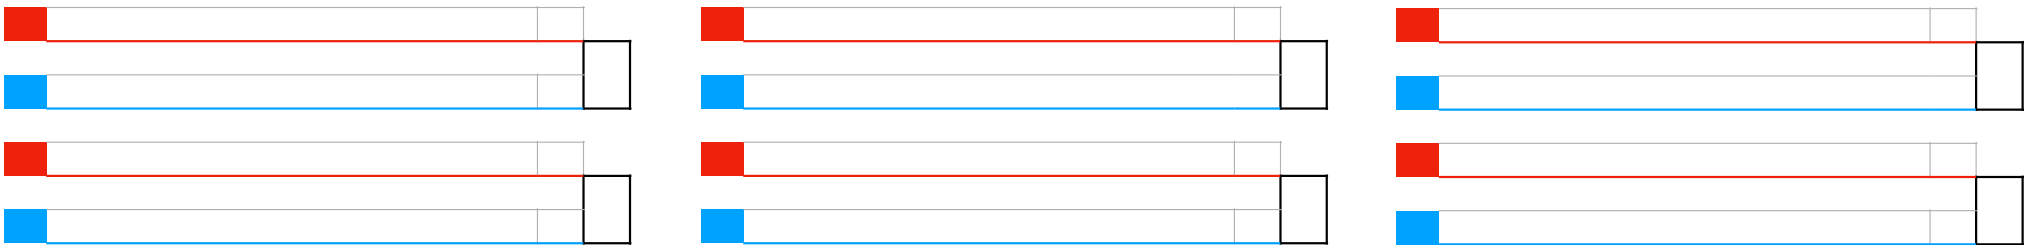

KUMITE Dames - U12 Preminiemen +40kg

Limburgs Kampioenschap 2026

1	
2	
3	
3	

VOORRONDE

KUMITE Dames - U14 Miniemen -45kg

Limburgs Kampioenschap 2026

1	
2	
3	
3	

VOORRONDE