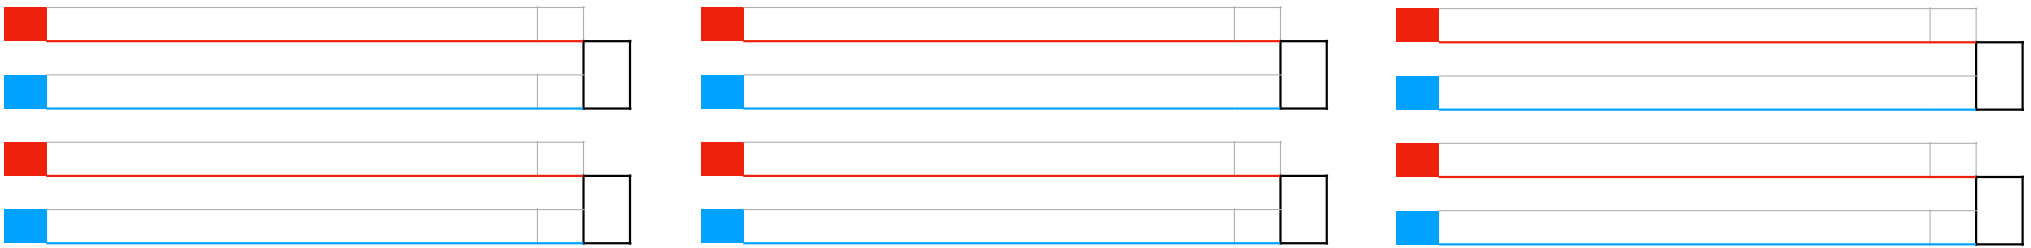

KUMITE Dames - U18 Junioren

Limburgs Kampioenschap 2026

1	
2	
3	
3	

VOORRONDE