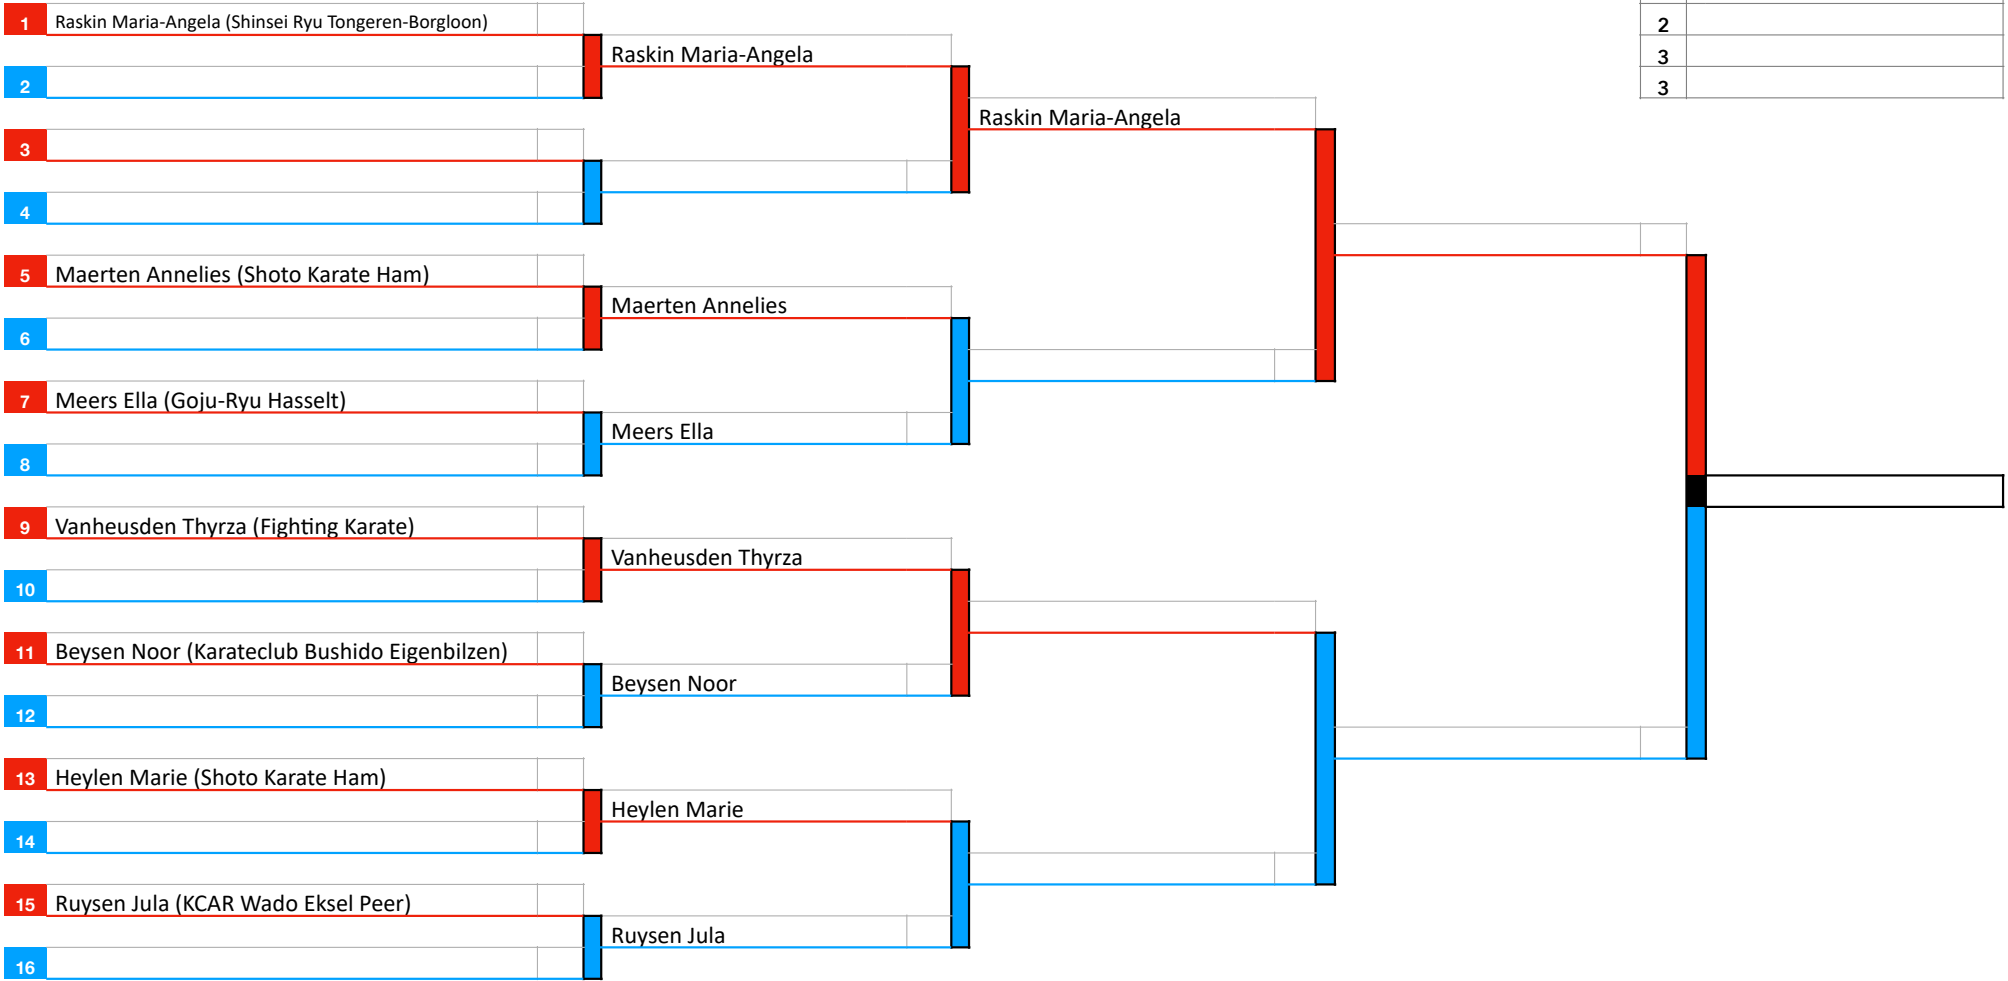

KUMITE Dames - U18 Junioren

Limburgs Kampioenschap 2026

1	
2	
3	
3