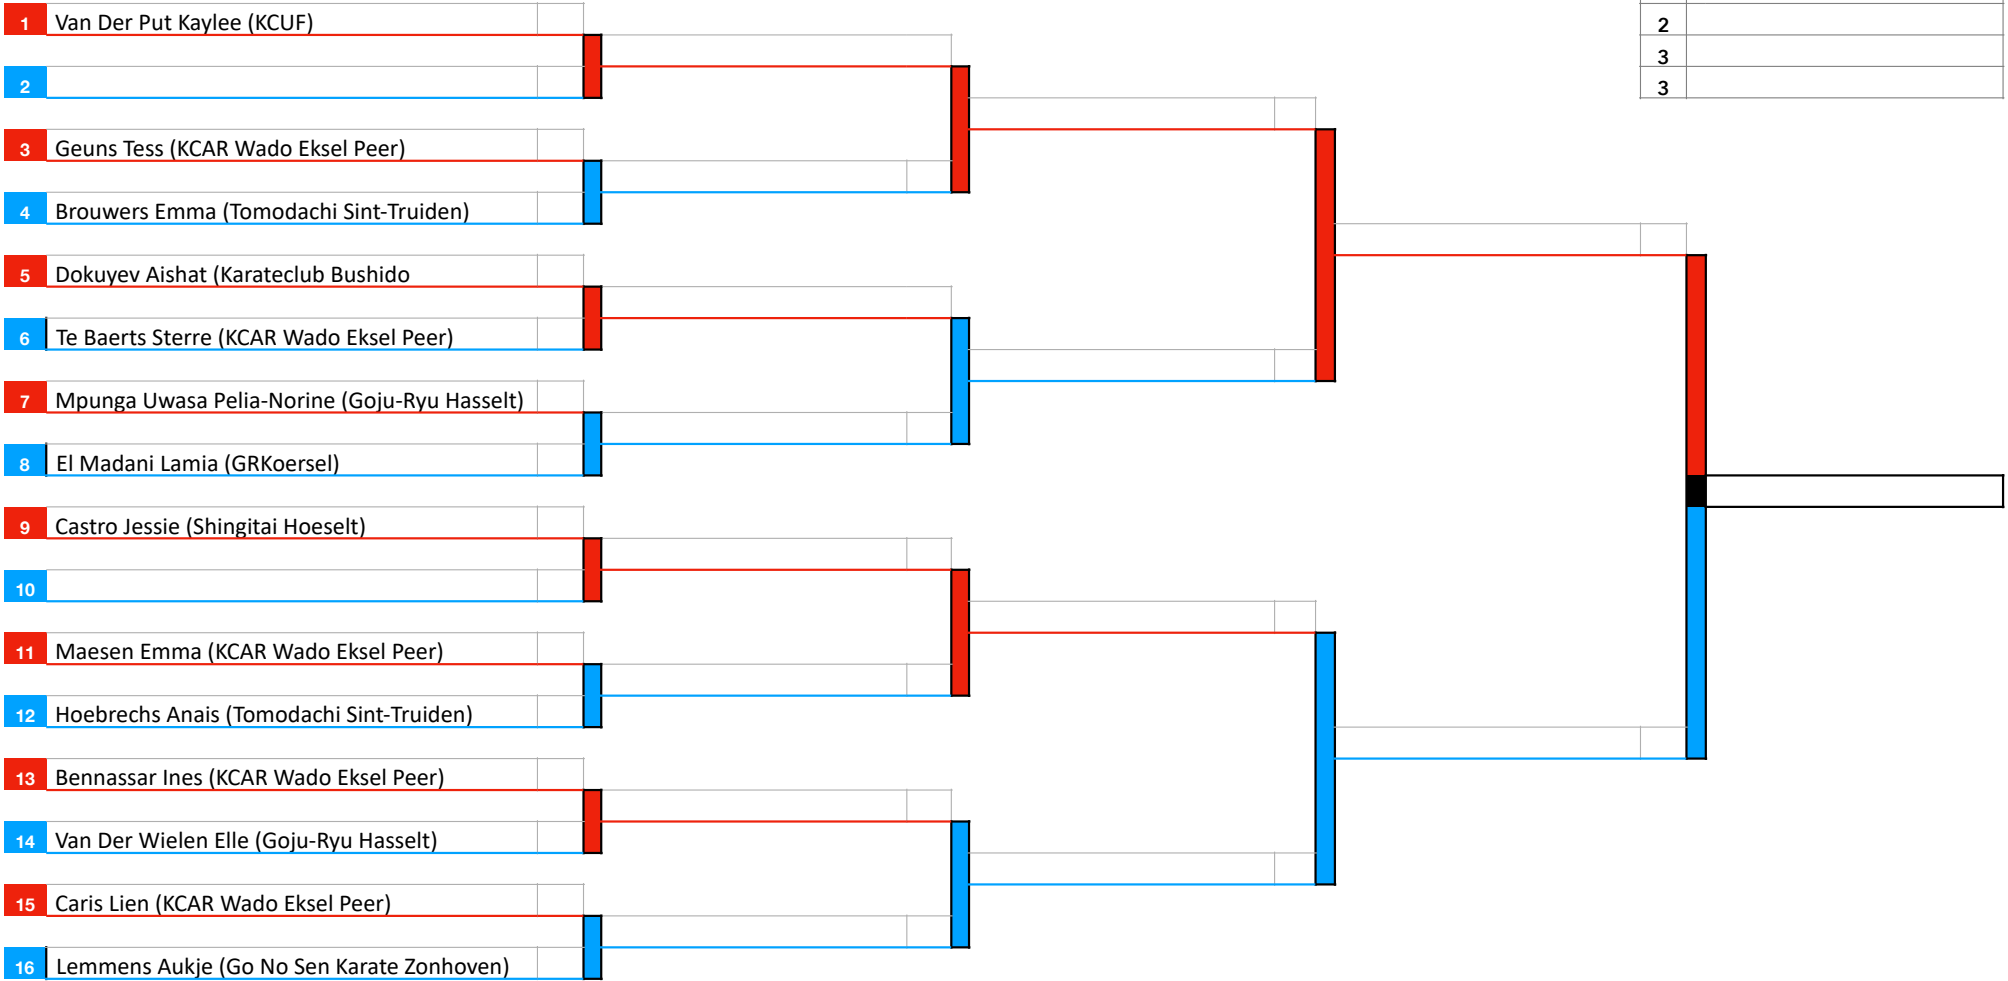

1	Moenaers Merle (Shingitai Hoeselt)	
2	Ed-Dryouch Amira (Tomodachi Sint-Truiden)	
2	Ed-Dryouch Amira (Tomodachi Sint-Truiden)	
3	Mustafa Pur Roja (Tomodachi Sint-Truiden)	
3	Mustafa Pur Roja (Tomodachi Sint-Truiden)	
1	Moenaers Merle (Shingitai Hoeselt)	

1	
2	
3	
3	

VOORRONDE

1	
2	
3	
3	

VOORRONDE

1	
2	
3	
3	

VOORRONDE

1	
2	
3	
3	

VOORRONDE

1	
2	
3	
3	

VOORRONDE

1	
2	
3	
3	

VOORRONDE