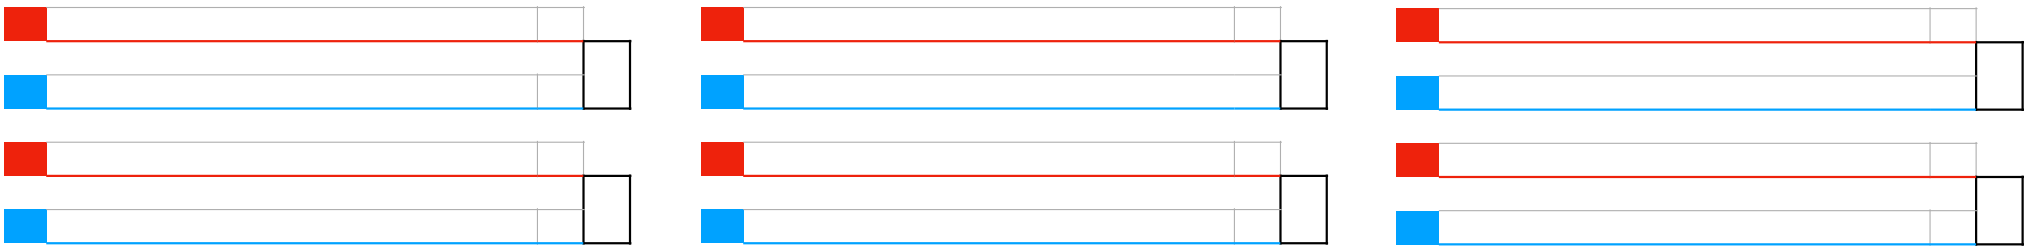

1	Moenaers Merle (Shingitai Hoeselt)	
2	Ed-Dryouch Amira (Tomodachi Sint-Truiden)	
2	Ed-Dryouch Amira (Tomodachi Sint-Truiden)	
3	Mustafa Pur Roja (Tomodachi Sint-Truiden)	
3	Mustafa Pur Roja (Tomodachi Sint-Truiden)	
1	Moenaers Merle (Shingitai Hoeselt)	

1	
2	
3	
3	

VOORRONDE

1	
2	
3	
3	

VOORRONDE

1	
2	
3	
3	

VOORRONDE

1	
2	
3	
3	

VOORRONDE