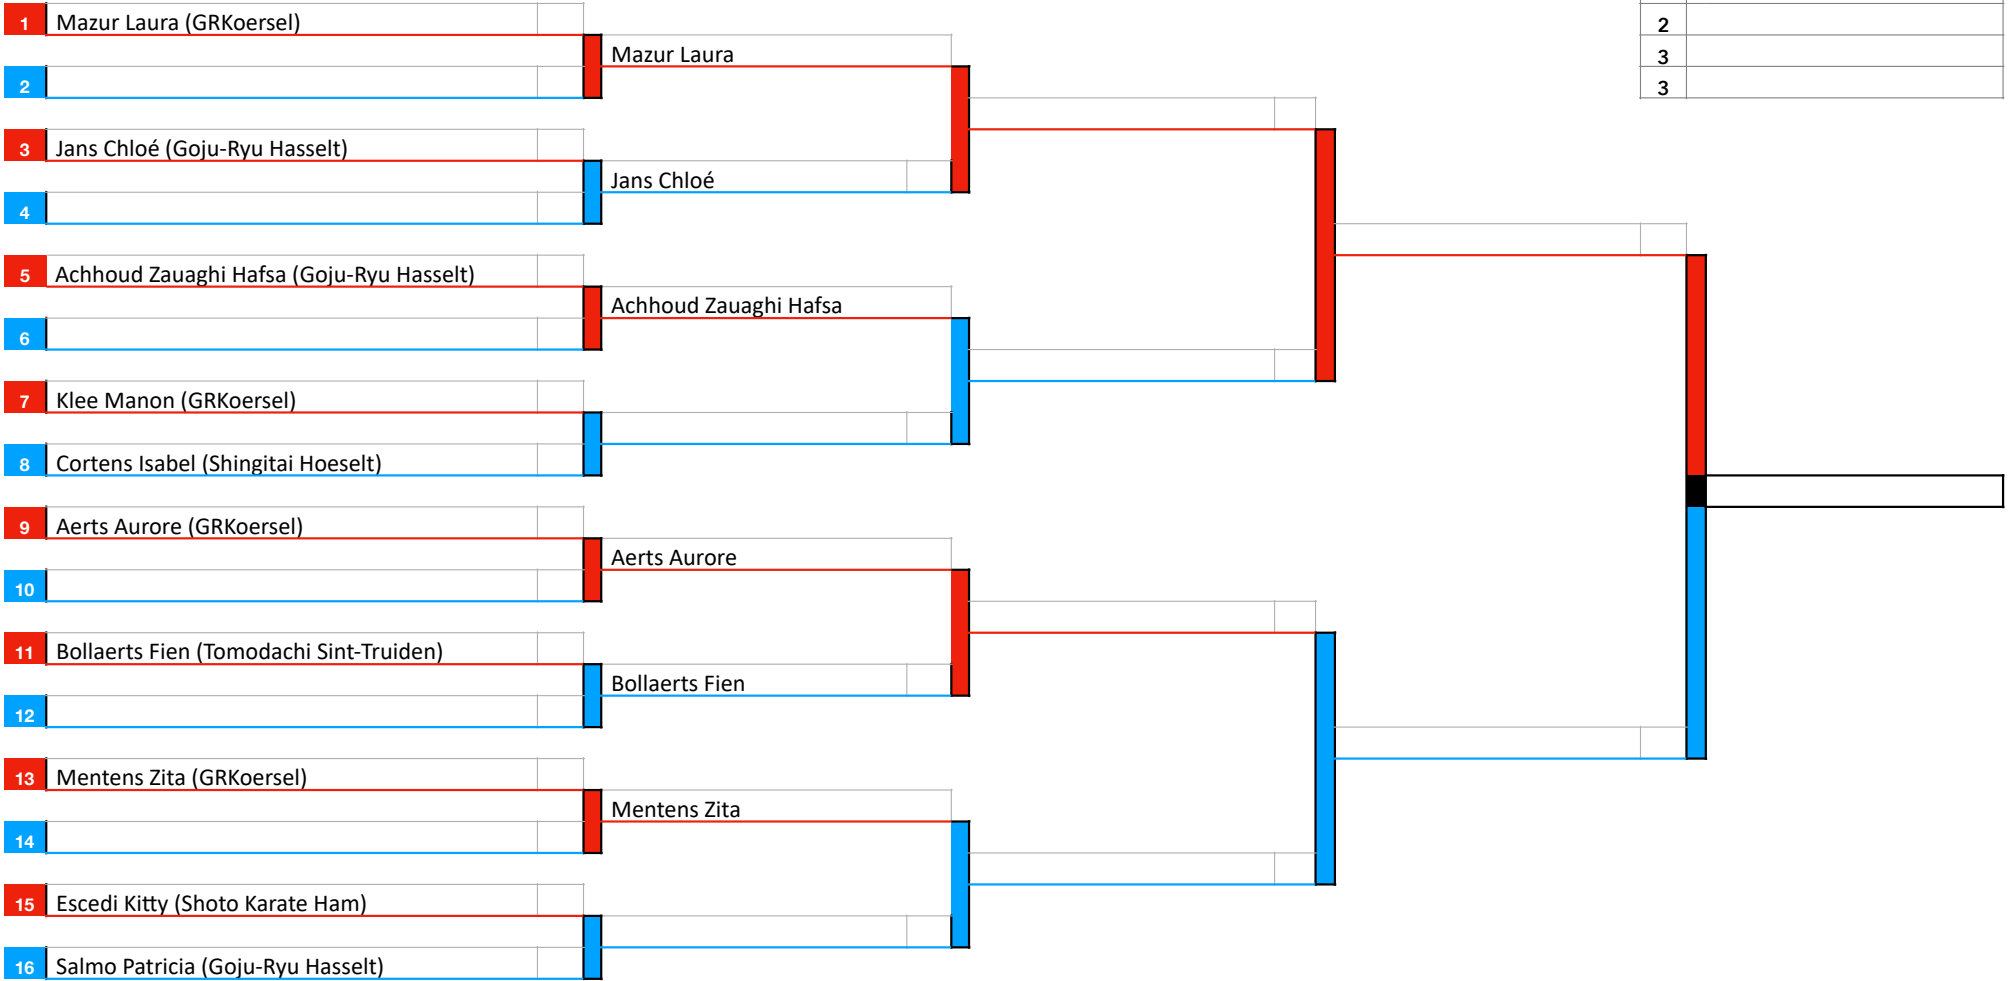

KATA Dames - U8 Prepupillen

Limburgs Kampioenschap 2026

Uitslagen

1	
2	
3	

Loting

1	Moenaers Merle (Shingitai Hoeselt)		
2	Ed-Dryouch Amira (Tomodachi Sint-Truiden)		
3	Mustafa Pur Roja (Tomodachi Sint-Truiden)		

1	Moenaers Merle (Shingitai Hoeselt)	
2	Ed-Dryouch Amira (Tomodachi Sint-Truiden)	
2	Ed-Dryouch Amira (Tomodachi Sint-Truiden)	
3	Mustafa Pur Roja (Tomodachi Sint-Truiden)	
3	Mustafa Pur Roja (Tomodachi Sint-Truiden)	
1	Moenaers Merle (Shingitai Hoeselt)	

1	
2	
3	
3	

VOORRONDE

1	
2	
3	
3	

VOORRONDE

1	
2	
3	
3	

VOORRONDE

1	
2	
3	
3	

VOORRONDE

1	
2	
3	
3	

VOORRONDE

1	
2	
3	
3	

VOORRONDE